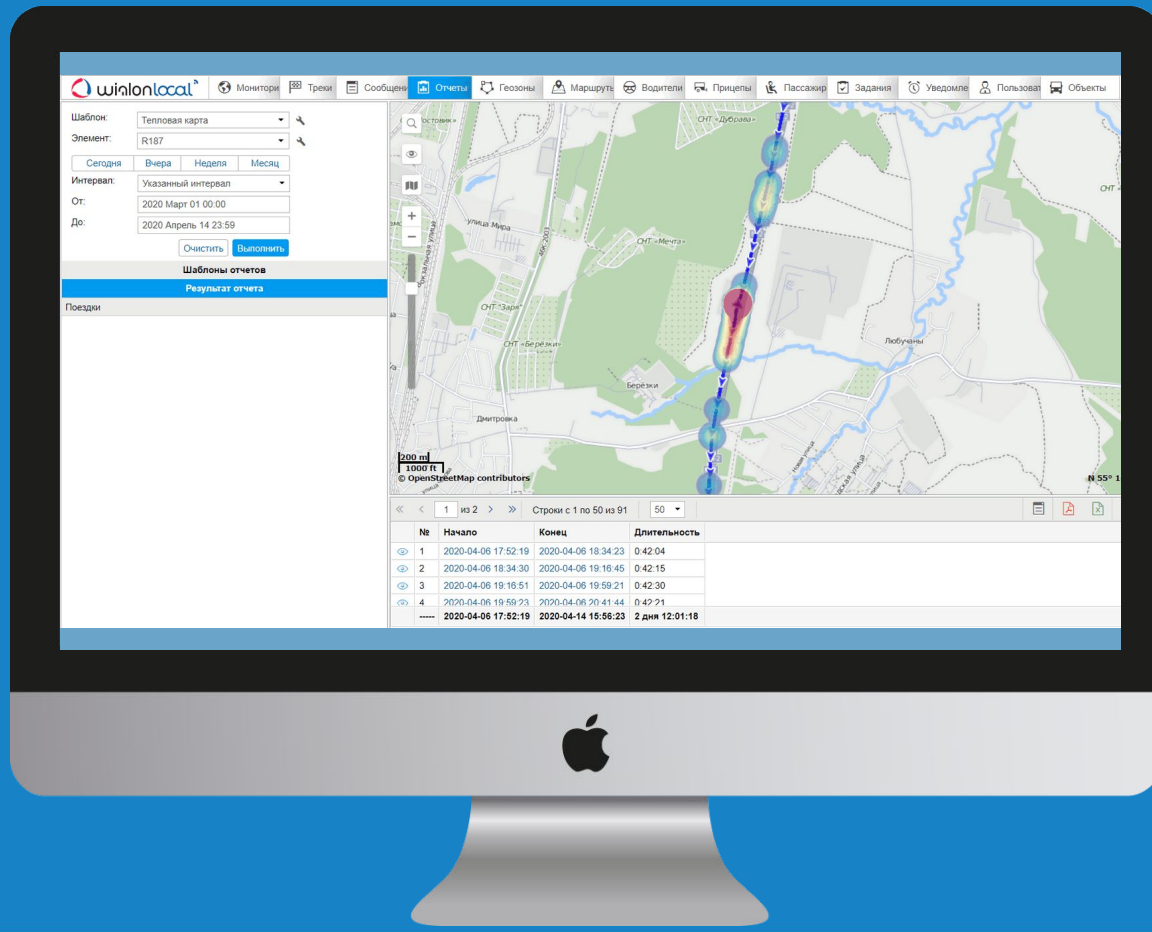

nftables

nftables

это подсистема ядра Linux, обеспечивающая фильтрацию соединений и трафика.

Заменяет **iptables** в межсетевом экране Netfilter

Также заменяет:

- ◆ ip6tables
- ◆ arptables
- ◆ ebtables

- ◆ Столбец «Объект» в отчетах по водителям
- ◆ Всплывающая подсказка в отчетах
- ◆ Поле «Описание» в отчетах
- ◆ Новый формат имени экспортируемого отчета

Тепловая карта в отчетах

Отчеты

- ◆ Вывод Характеристик объекта в отчеты
- ◆ Произвольные поля в таблицах
- ◆ Возможность менять порядок фильтрации

Уведомления и задания

- ◆ Уведомление по контролю водителя/прицепа
- ◆ Использование тегов в командах по уведомлению
- ◆ Доработка уведомления с типом «Скорость»
- ◆ Добавление описания в «Уведомления» и «Задания»
- ◆ Импорт уведомлений и заданий

Некоторые другие

- ◆ Быстрое редактирование геозон
- ◆ Новая отрисовка графика
- ◆ Время начала ежедневного вождения

Экспорт содержимого ресурса

Добавили возможность экспортировать содержимое ресурса в формате .csv: